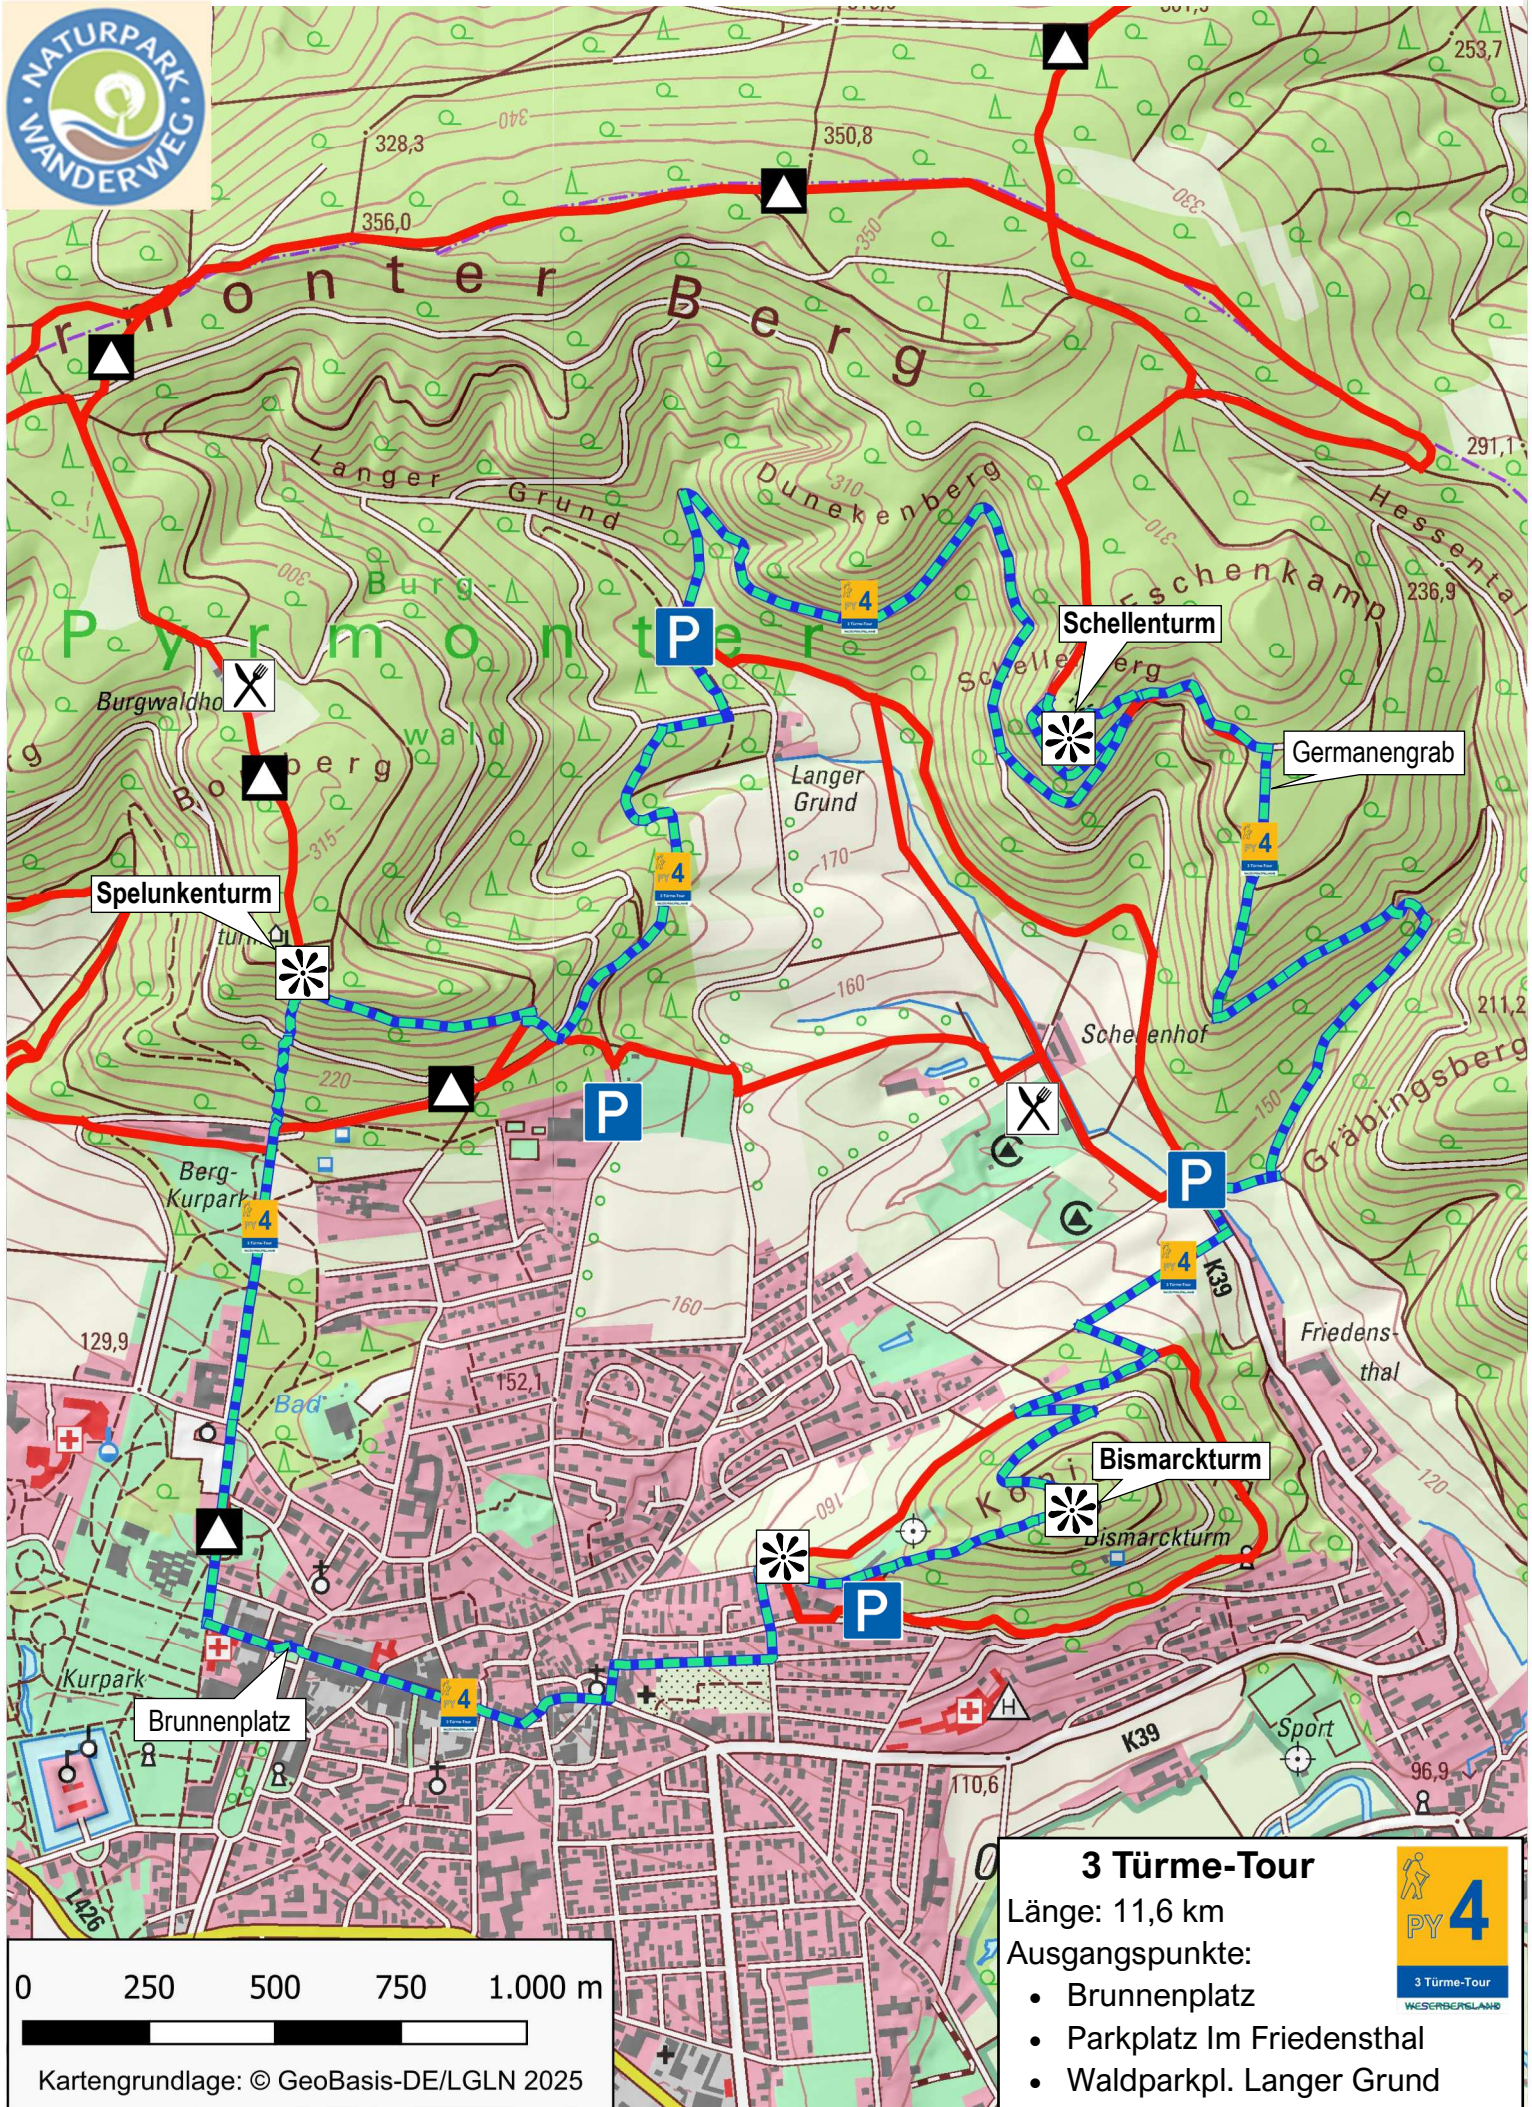

3 Türme-Tour (PY4)

0 250 500 750 1.000 m

Kartengrundlage: © GeoBasis-DE/LGLN 2025

3 Türme-Tour

Länge: 11,6 km

Ausgangspunkte:

- Brunnenplatz
- Parkplatz Im Friedenthal
- Waldparkpl. Langer Grund